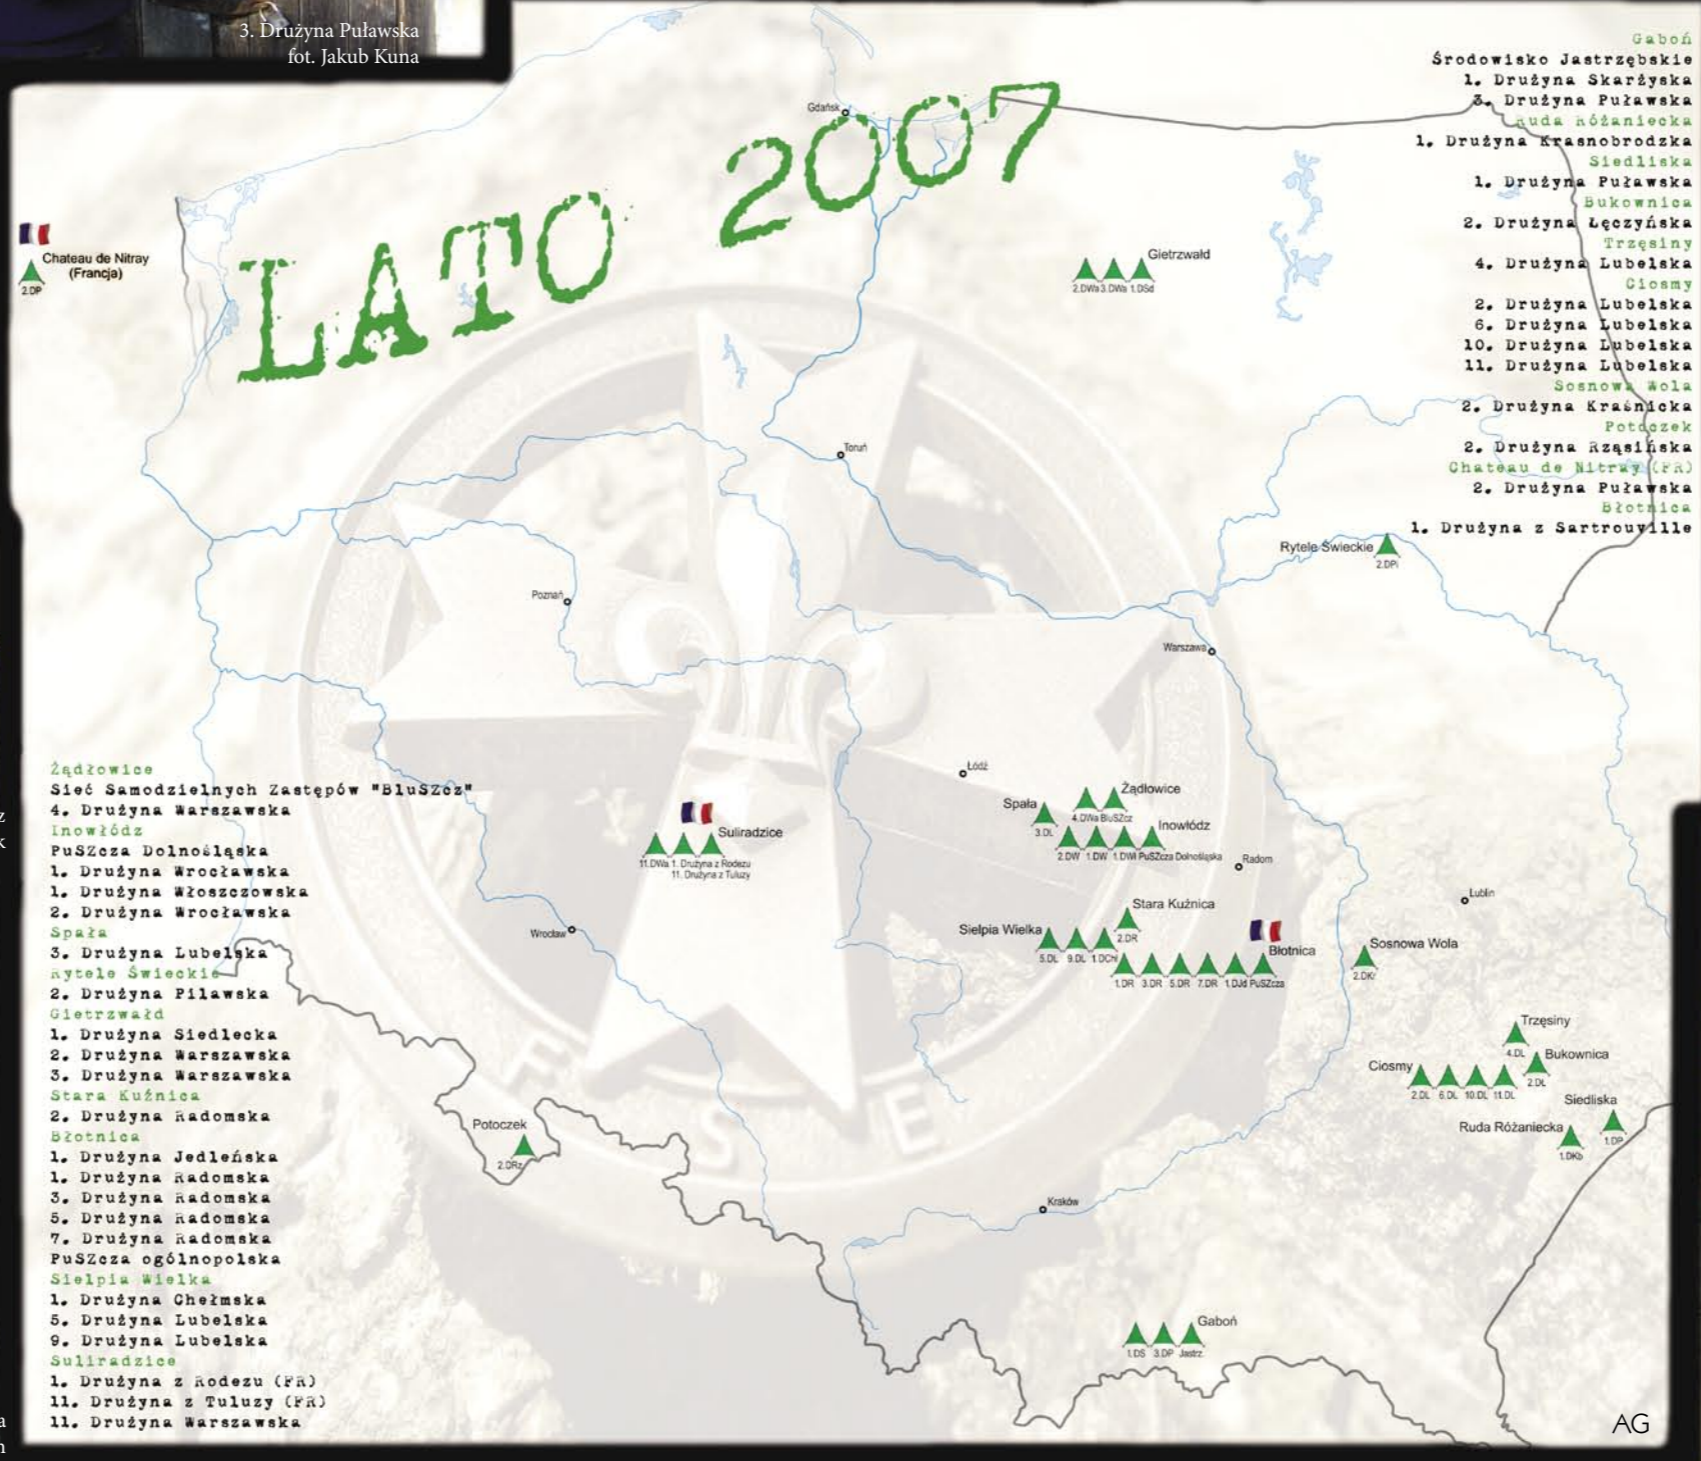

3. Drużyna Warszawska
fot. Franek Podlacha

3. Drużyna Puławska
fot. Jakub Kuna

BluSZcz
fot. Ala Kowalczyk

1. Drużyna Wrocławska
fot. Paweł Sowa

3. Drużyna Lubelska
fot. Franek Czachorowski

3. Drużyna Lubelska
fot. Franek Czachorowski

BluSZcz
fot. Ala Kowalczyk

1. Drużyna z Tuluzy, 11. Drużyna z Rodezu, 11. Drużyna Warszawska
fot. Błażej Marzoch

- Gaboń
- Środowisko Jastrzębskie
- 1. Drużyna Skarżyska
- 3. Drużyna Puławska
- Ruda Różaniecka
- 1. Drużyna Krasnobrodzka
- Siedliska
- 1. Drużyna Puławska
- Bukownica
- 2. Drużyna Łęczyńska
- Trzęsiny
- 4. Drużyna Lubelska
- Ciosmy
- 2. Drużyna Lubelska
- 6. Drużyna Lubelska
- 10. Drużyna Lubelska
- 11. Drużyna Lubelska
- Sosnowa Wola
- 2. Drużyna Krasnicka
- Potoczek
- 2. Drużyna Rzaszyńska
- Chateau de Nitray (FR)
- 2. Drużyna Puławska
- Błotnica
- 1. Drużyna z Sartrouville

2. Drużyna Rzaszyńska
fot. Maltoryta Yaparta

2. Drużyna Radomska
fot. Ewa Iwańska

1. Drużyna Krasnobrodzka
fot. archiwum FSE

1. Drużyna Wrocławska
fot. Paweł Sowa