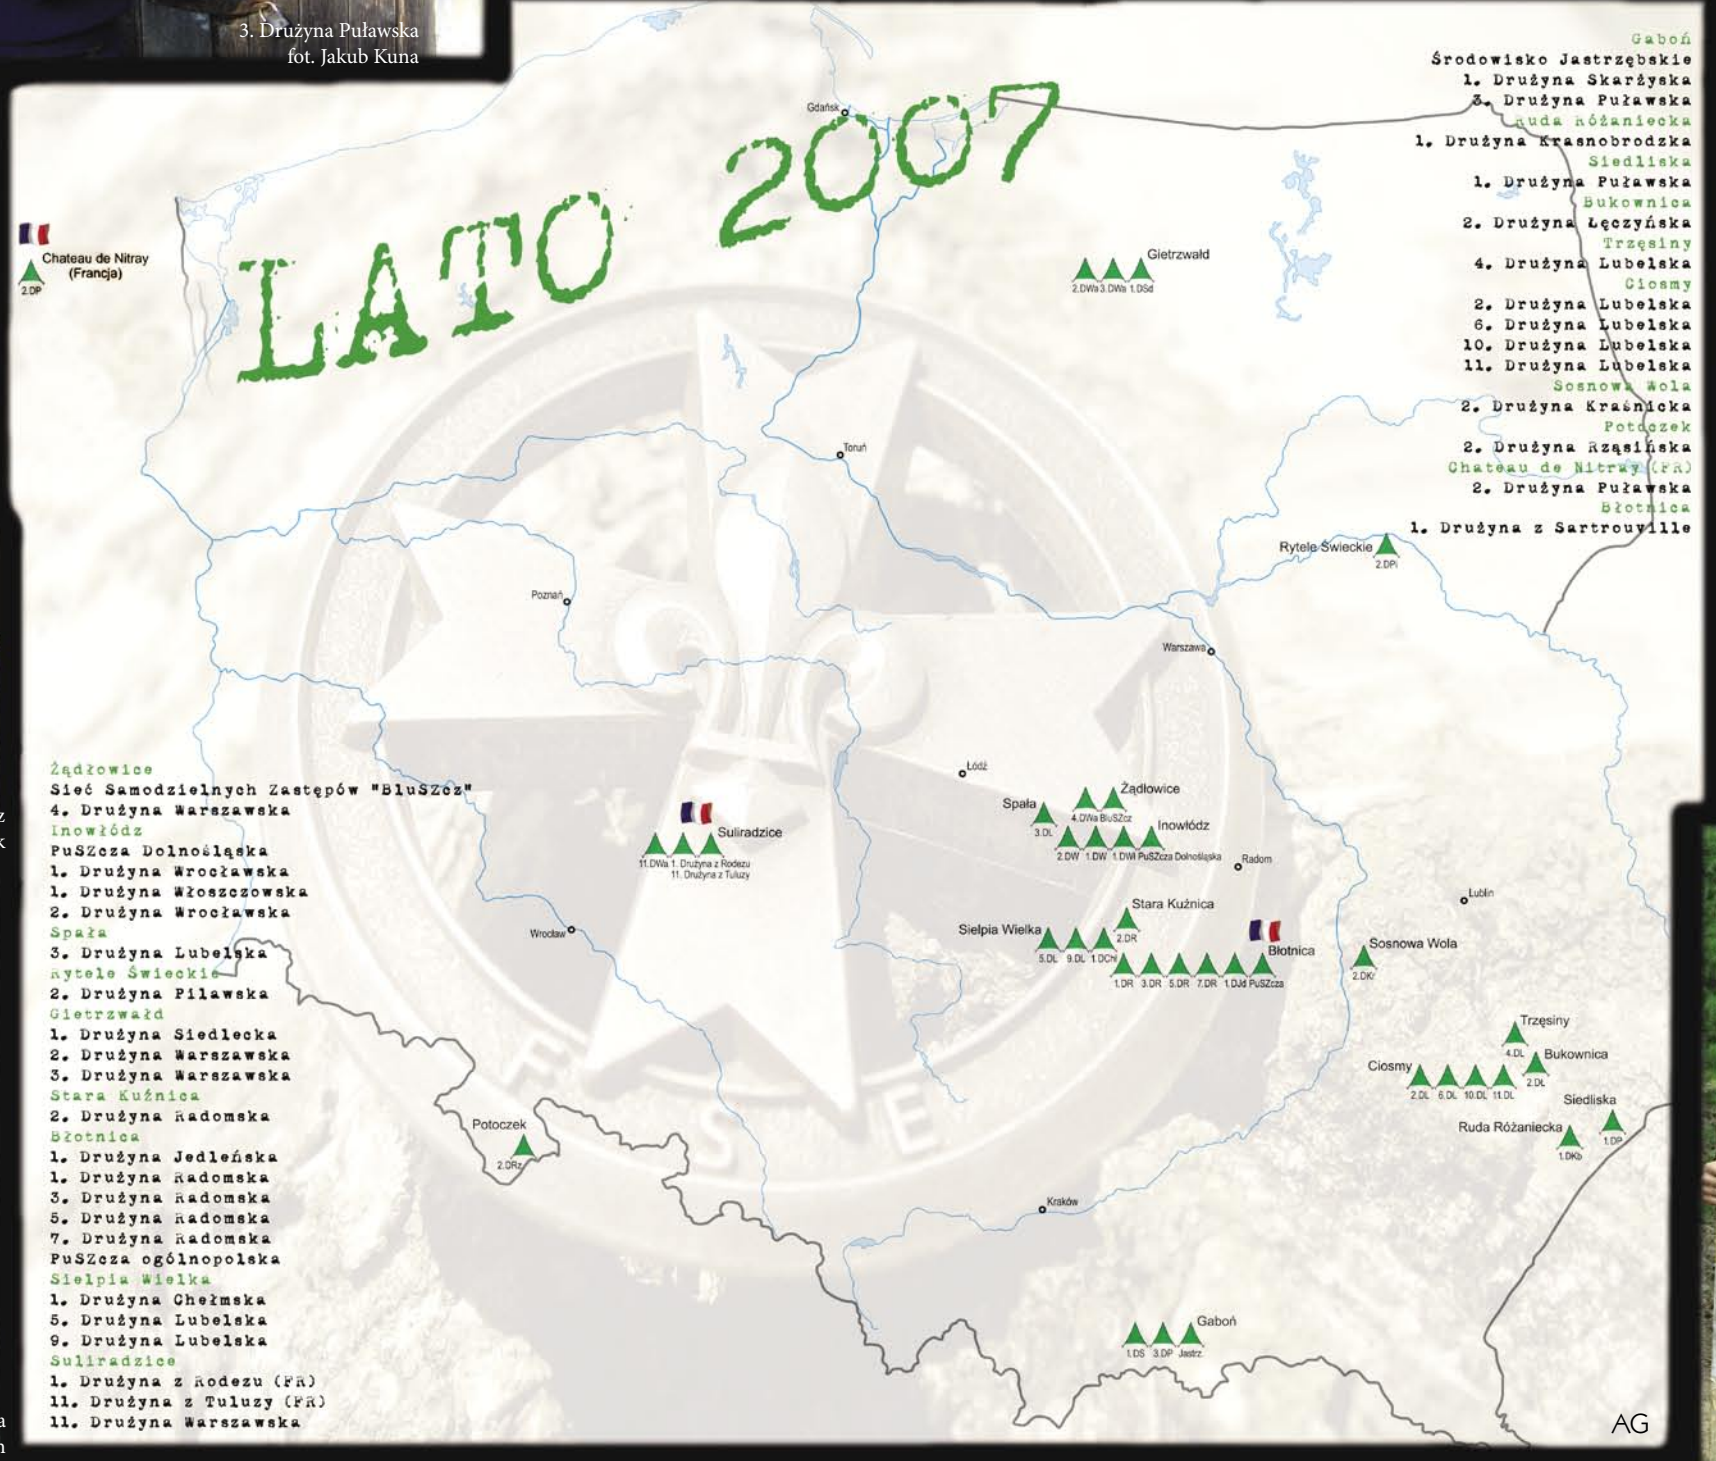

3. Drużyna Warszawska
fot. Franek Podlacha

3. Drużyna Puławska
fot. Jakub Kuna

BluSZcz
fot. Ala Kowalczyk

1. Drużyna Wrocławska
fot. Paweł Sowa

3. Drużyna Lubelska
fot. Franek Czachorowski

3. Drużyna Lubelska
fot. Franek Czachorowski

BluSZcz
fot. Ala Kowalczyk

1. Drużyna z Tuluzy, 11. Drużyna z Rodezu, 11. Drużyna Warszawska
fot. Błażej Marzoch

1. Drużyna Puławska
fot. Maciej Dmytrow

PuSZca
fot. Michał Pałamarz

1. Drużyna Jedleńska
fot. Piotr Stachurski

1. Drużyna Radomska
fot. Mateusz Firlej

10. Drużyna Lubelska
fot. Ewa Bogdan

PuSZca dolnośląska
fot. Marcin Kuczaj

2. Drużyna Rzasinska
fot. Maltoryta Yaparta

2. Drużyna Radomska
fot. Ewa Iwańska

1. Drużyna Krasnobrodzka
fot. archiwum FSE

1. Drużyna Wrocławska
fot. Paweł Sowa