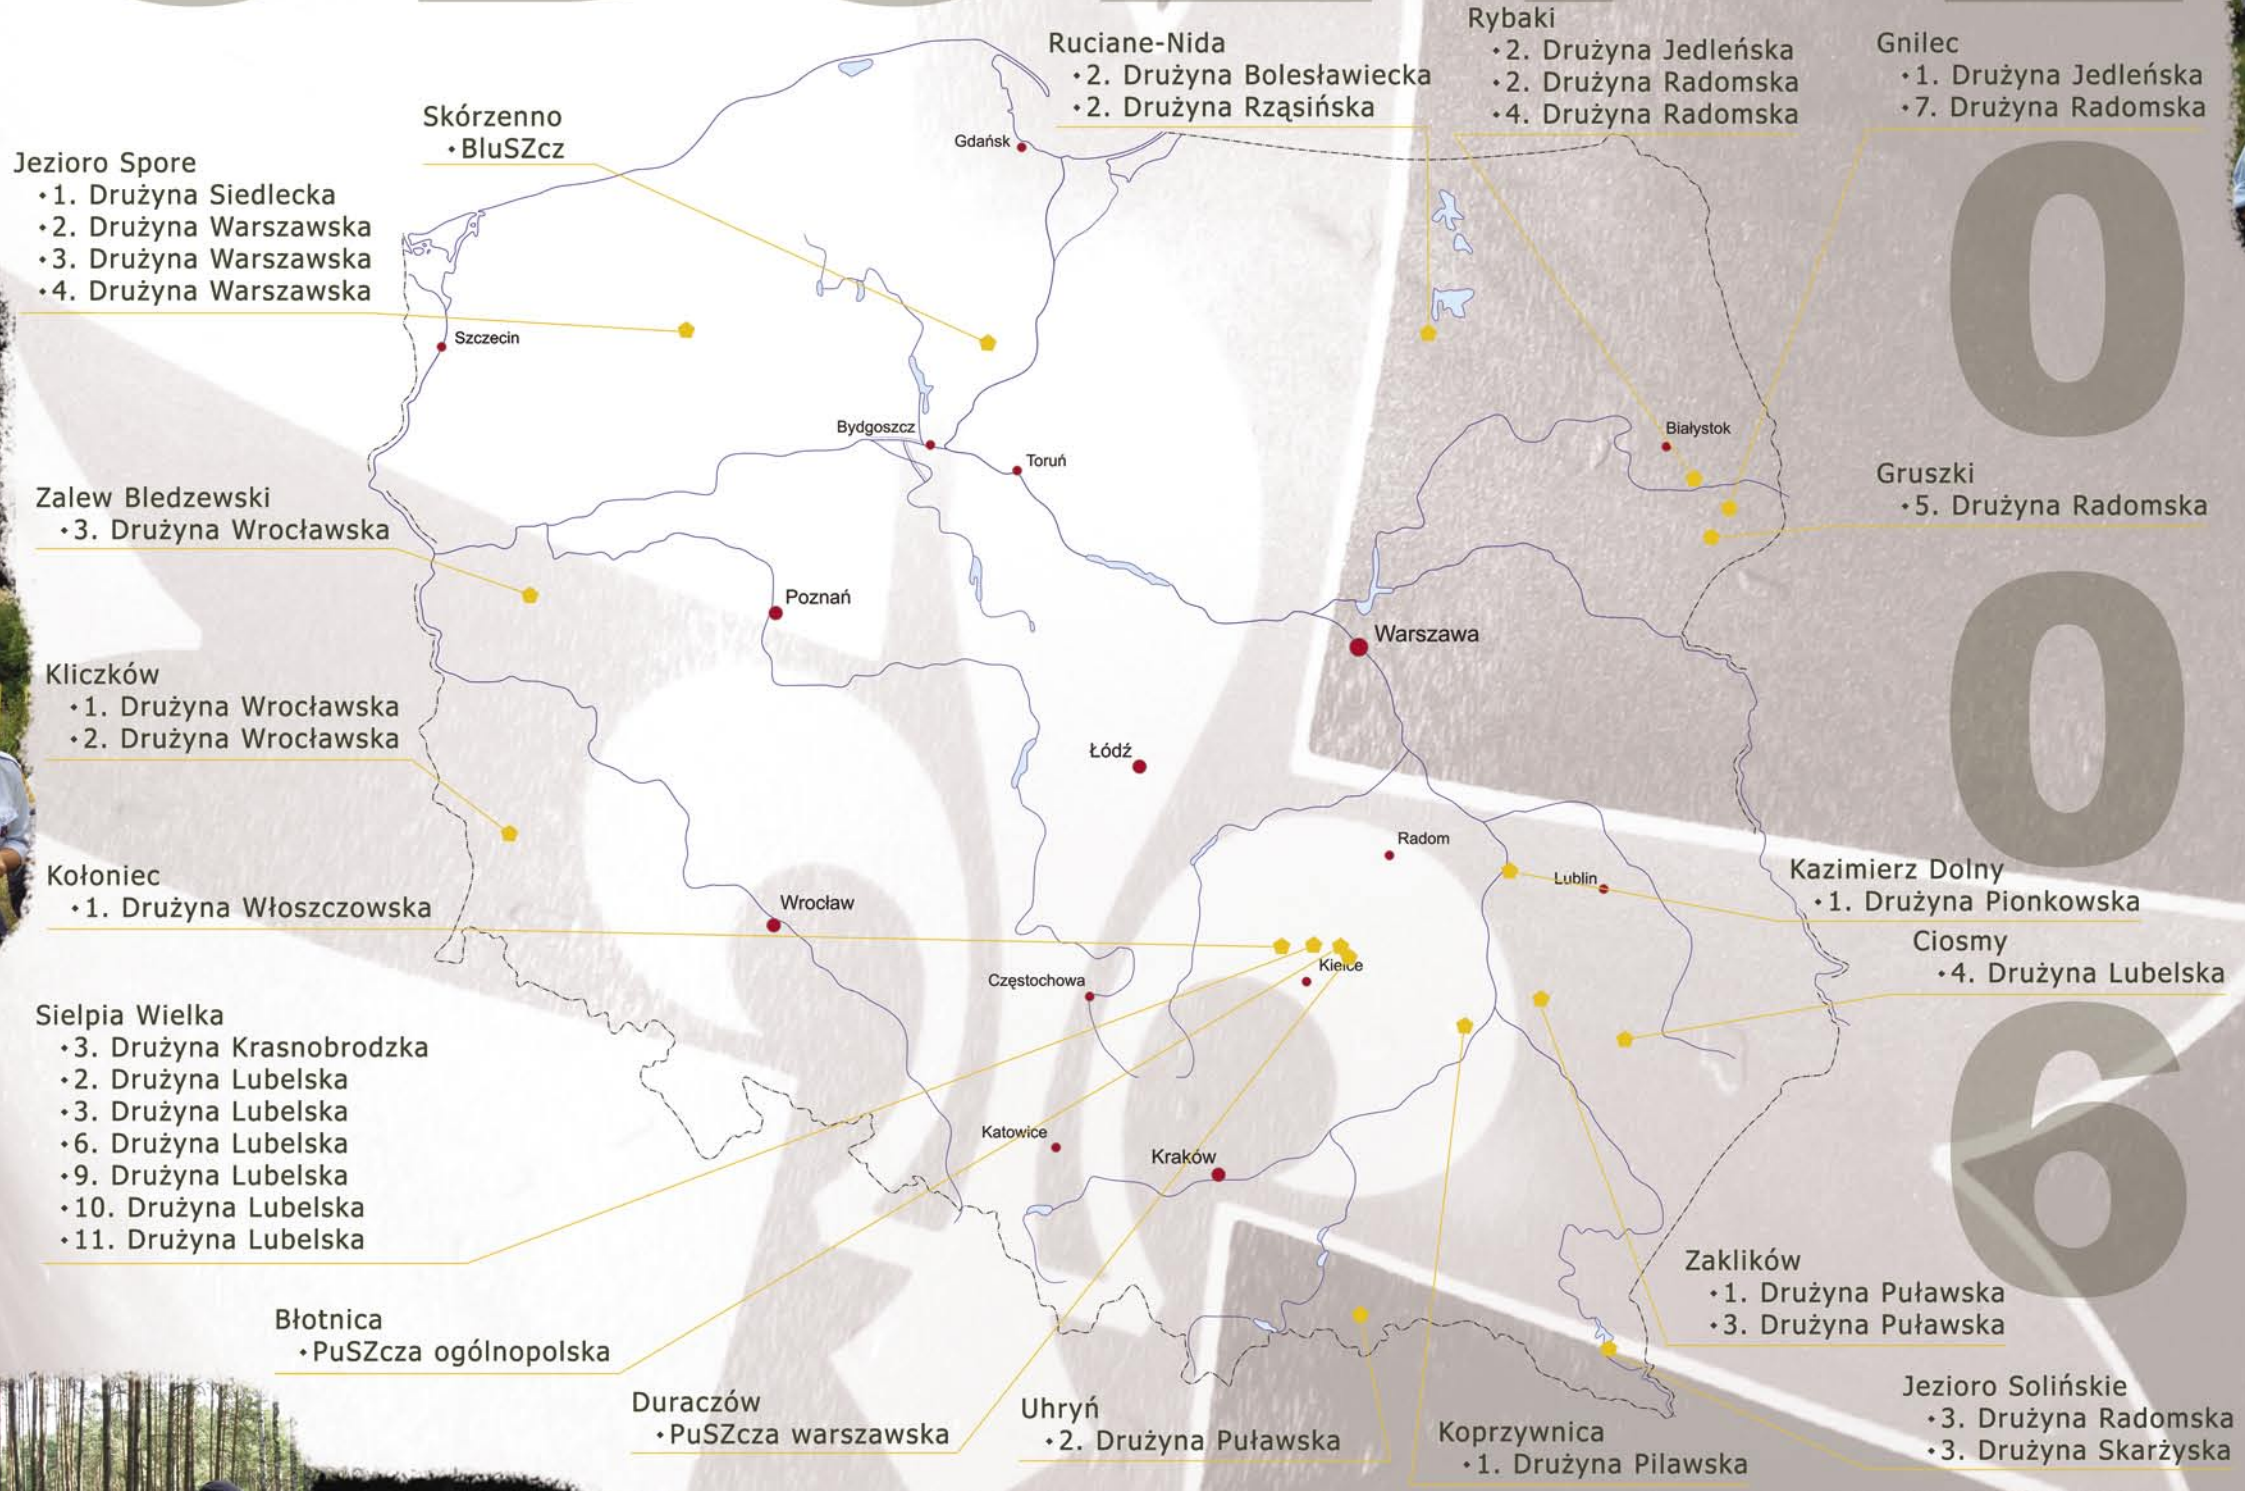

3. Drużyna Skarżyska
fot. Mateusz Flis

Jezioro Spore
• 1. Drużyna Siedlecka
• 2. Drużyna Warszawska
• 3. Drużyna Warszawska
• 4. Drużyna Warszawska

Zalew Bledzewski
• 3. Drużyna Wrocławska

Kliczków
• 1. Drużyna Wrocławska
• 2. Drużyna Wrocławska

Kołonicz
• 1. Drużyna Włoszczowska

Sielpia Wielka
• 3. Drużyna Krasnobrodzka
• 2. Drużyna Lubelska
• 3. Drużyna Lubelska
• 6. Drużyna Lubelska
• 9. Drużyna Lubelska
• 10. Drużyna Lubelska
• 11. Drużyna Lubelska

Błotnica
• PuSZcza ogólnopolska

Duraczów
• PuSZcza warszawska

Uhryń
• 2. Drużyna Puławska

Koprzywnica
• 1. Drużyna Piławska

Jezioro Solińskie
• 3. Drużyna Radomska
• 3. Drużyna Skarżyska

Skórczenno
• BluSZcz