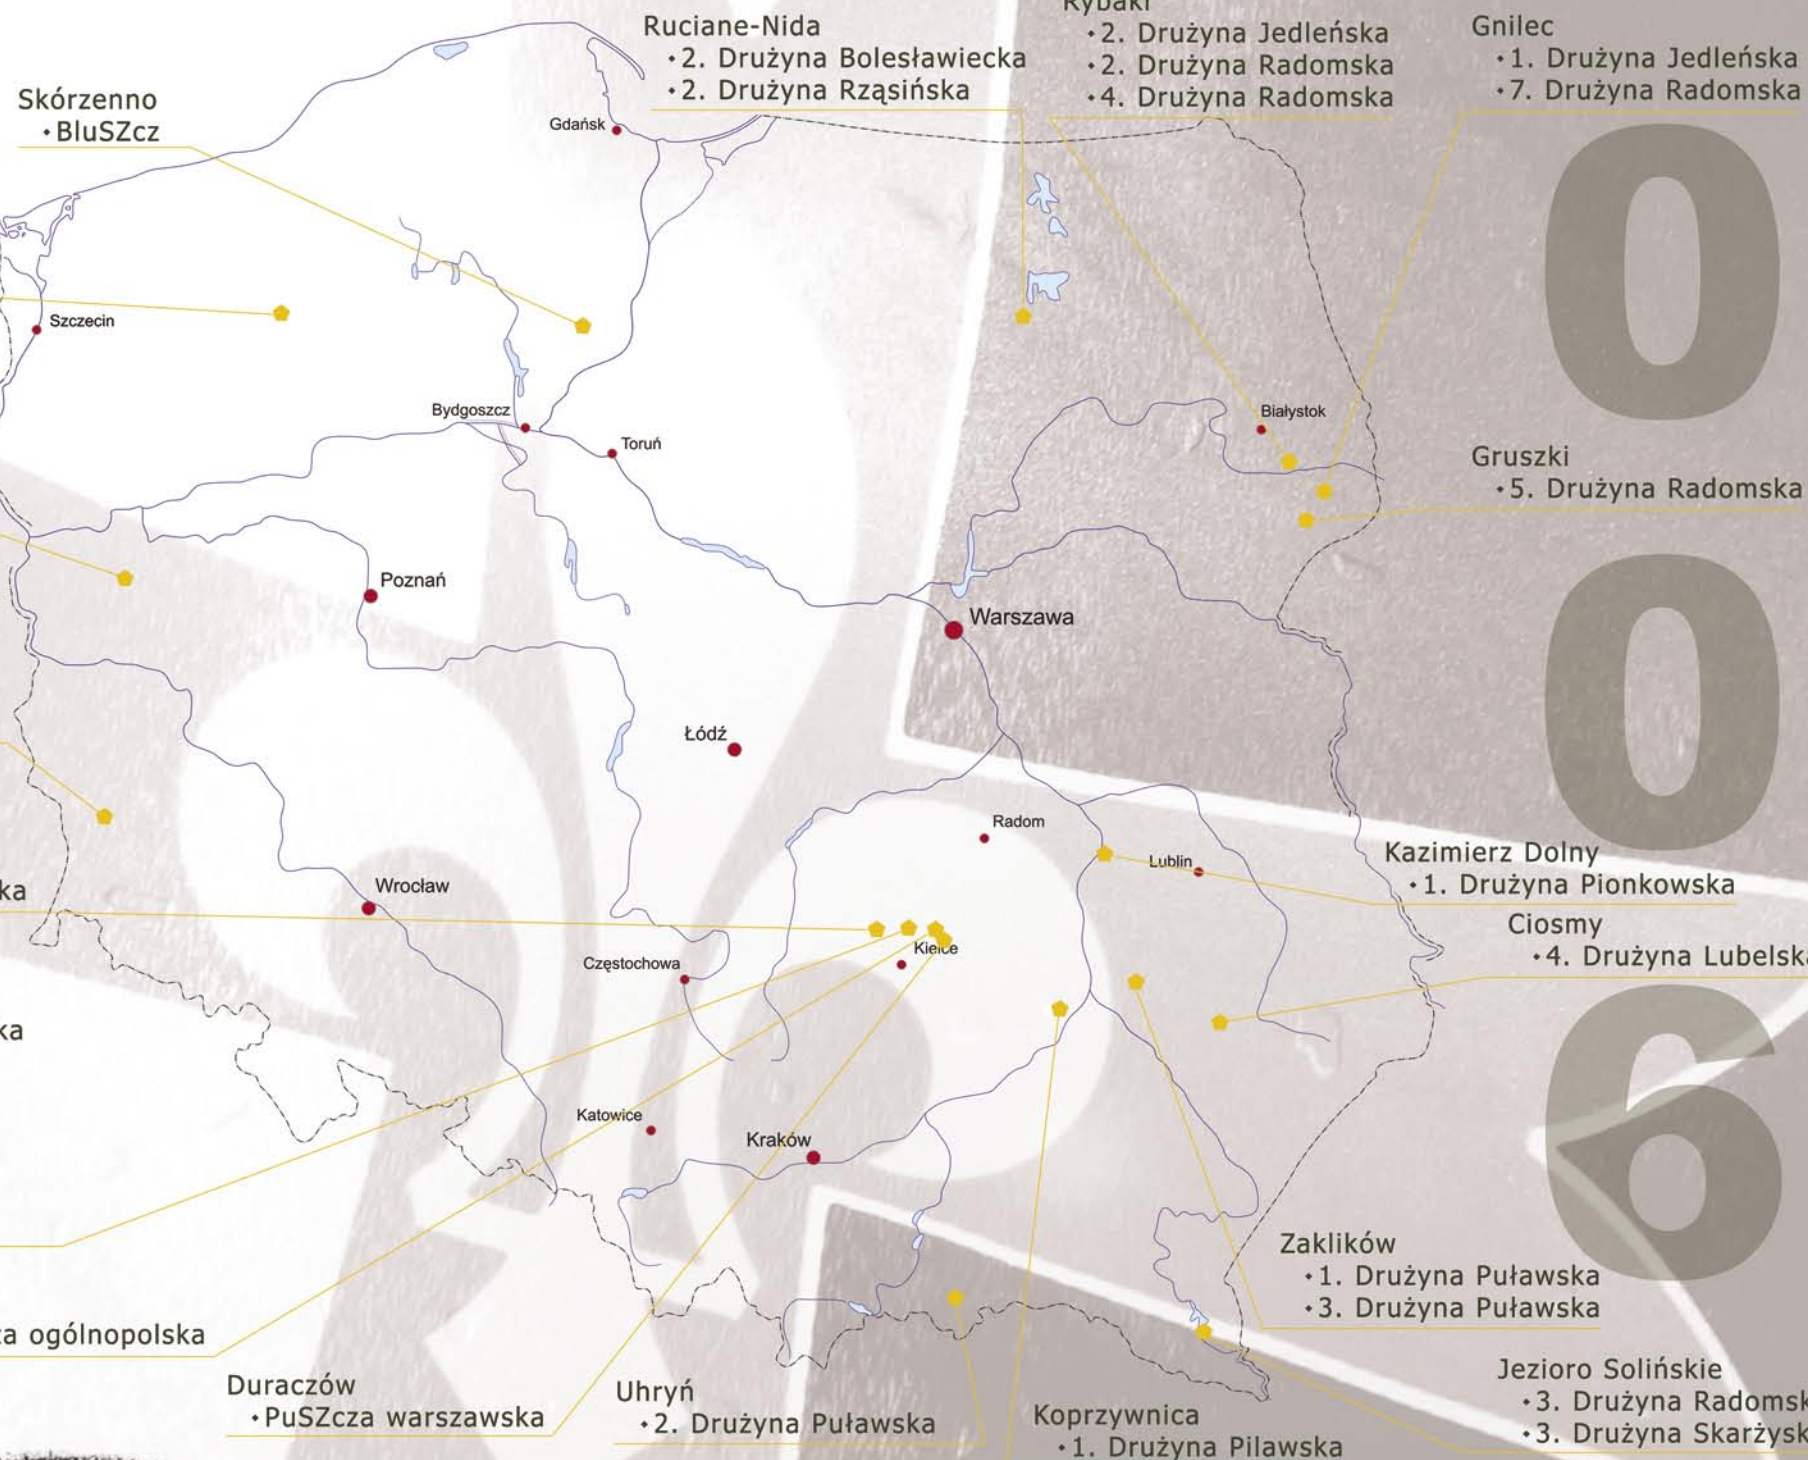

3. Drużyna Skarżyska
fot. Mateusz Flis

Jezioro Spore
• 1. Drużyna Siedlecka
• 2. Drużyna Warszawska
• 3. Drużyna Warszawska
• 4. Drużyna Warszawska

Zalew Bledzewski
• 3. Drużyna Wrocławska

Kliczków
• 1. Drużyna Wrocławska
• 2. Drużyna Wrocławska

Kołonicz
• 1. Drużyna Włoszczowska

Sielpia Wielka
• 3. Drużyna Krasnobrodzka
• 2. Drużyna Lubelska
• 3. Drużyna Lubelska
• 6. Drużyna Lubelska
• 9. Drużyna Lubelska
• 10. Drużyna Lubelska
• 11. Drużyna Lubelska

Błotnica
• PuSZcza ogólnopolska

Duraczów
• PuSZcza warszawska

Uhryń
• 2. Drużyna Puławska

Koprzywnica
• 1. Drużyna Piławska

Jezioro Solińskie
• 3. Drużyna Radomska
• 3. Drużyna Skarżyska

Skórczenno
• BluSZcz